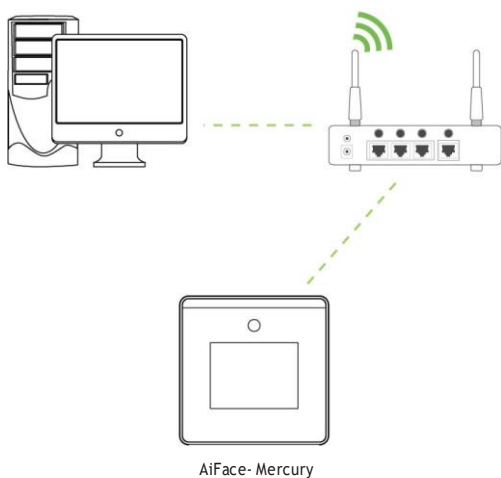

[eSSL AIFACE- MERCURY - Face Attendance Machine](#)

info@ampletrails.com

9315441078

www.ampletrails.in

www.attendancemachine.in

Configuration:

Dimensions(mm)